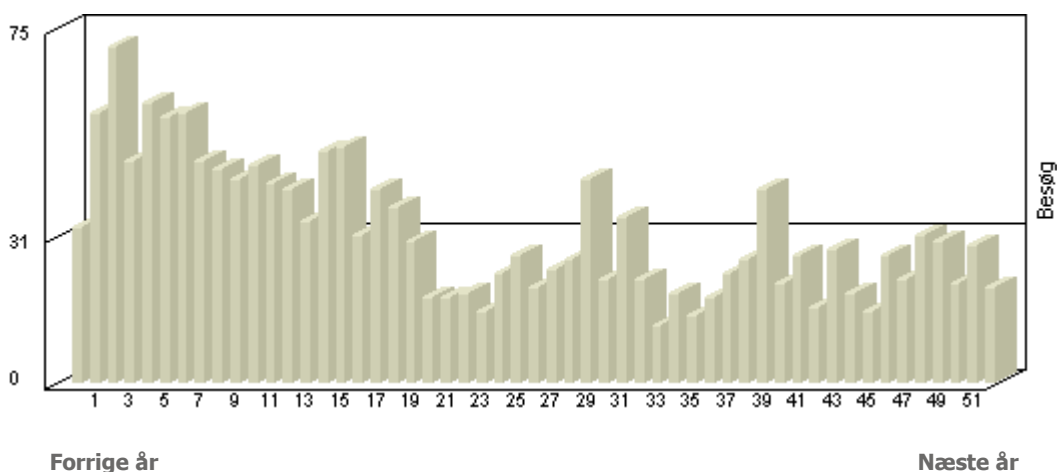

Besøg (GM Chess in Skanderborg 2003)

Viser antallet af unikke besøg, i den valgte periode.

Besøg - 52 uger, År 2004

Uge	Besøg	Uge	Besøg
1	33	27	20
2	57	28	24
3	71	29	26
4	47	30	43
5	59	31	22
6	56	32	35
7	57	33	22
8	47	34	12
9	45	35	19
10	43	36	14
11	46	37	18
12	42	38	23
13	41	39	26
14	34	40	41
15	49	41	21
16	50	42	27
17	31	43	16
18	41	44	28
19	37	45	19
20	30	46	15
21	18	47	27
22	18	48	22
23	19	49	31
24	15	50	30
25	23	51	21
26	27	52	29
		53	20