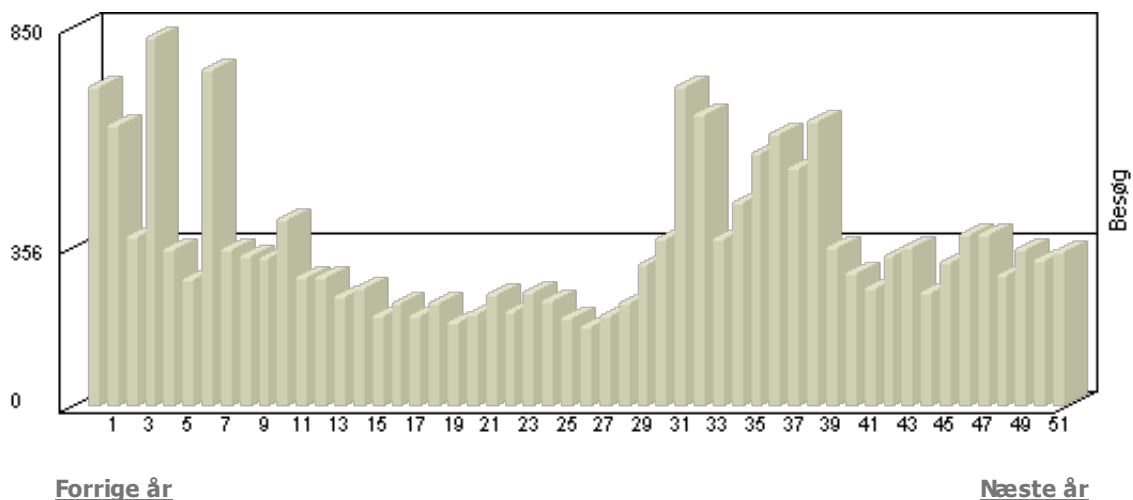

Besøg (Skanderborg Skakklub)

Viser antallet af unikke besøg, i den valgte periode.

Besøg - 52 uger, År 2012

Uge	Besøg	Uge	Besøg
1	714	27	175
2	625	28	199
3	378	29	227
4	824	30	314
5	348	31	370
6	280	32	713
7	753	33	650
8	346	34	374
9	335	35	456
10	330	36	565
11	416	37	608
12	285	38	531
13	287	39	634
14	243	40	354
15	263	41	295
16	198	42	264
17	228	43	332
18	199	44	353
19	230	45	253
20	187	46	321
21	204	47	383
22	245	48	384
23	210	49	290
24	254	50	346
25	235	51	325
26	193	52	345